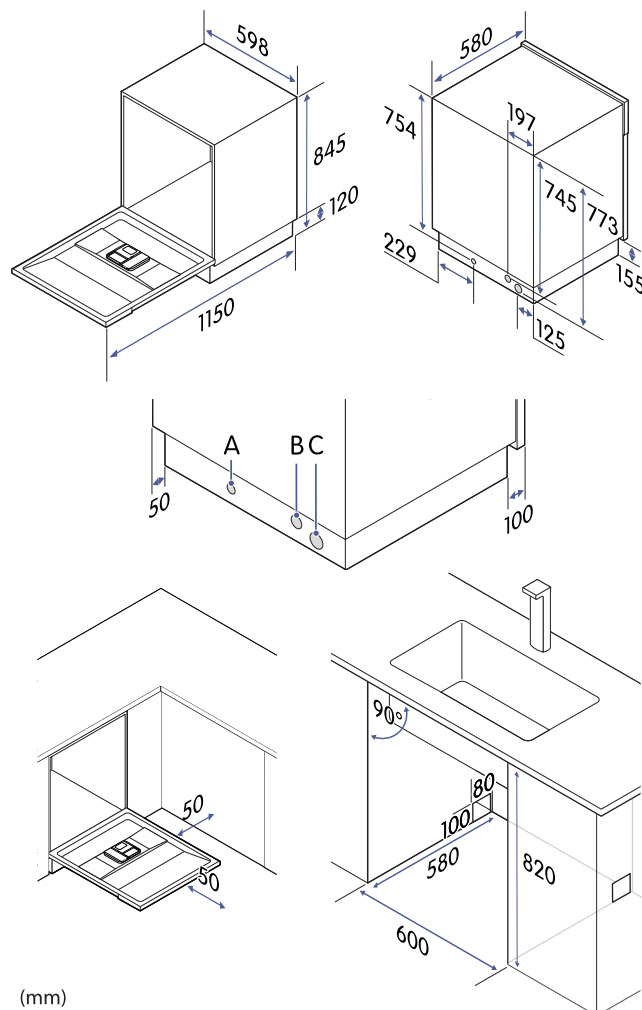

Eiginleikar vöru

Litur	Grá - málmkennd
Uppsetning	Innbyggður
Rúmtak	Borðbúnaður fyrir 12 manns
Tímasett byrjun	Já
Hraðpottur	Já
Vista upphaldskerfi	Nei
Fjöldi kerfa	4
Vatnsyfirflæðisvísir	Já

Tæknilýsing

Nettó þyngd	35,5 kg
Hæð, stillanleg	815-875 mm
Breidd	598 mm
Dýpt	580 mm
Dýpt með hurðina opna	1150 mm
Innbyggt mál, lágm. hæð	820 mm
Innbyggt mál, lágm. breidd	600 mm
Innbyggt mál, lágm. dýpt	580 mm
Lengd vatnsinntaksslöngu (B)	1,5 m
Lengd vatnsúttaksslöngu (C)	1,6 m
Raftenging (A)	220-240 V, 50 Hz
Lengd snúru, tegund tengils	1,5 m, jarðtengd
Uppgefinn straumstyrkur	9,5 A
Málafli	1760-2100 W
Venjulegur vatnsþrýstingur	0,04 MPa ~ 1 MPa
Uppgefið hávaðastig	47 dB
Hávaðamengunarflokkur	C
Vatnsnotkun	11,0 l/lotu
Orkunotkun	0,824 kWh/lotu
Orkunotkun, 100 lotur	82 kWh
Orkunýtniflokkur	D
Gerðarauðkenni	CDM2601X

Fyrir upplýsingar um orkunýtni vörunnar skal fara til <https://eprel.ec.europa.eu/>. Notaðu gerðarauðkennið til að finna upplýsingar.

Stærðir

(mm)

Upplýsingarnar gætu verið háðar breytingum. Övillandi villur gætu hafna slæðst inn í upplýsingarnar.