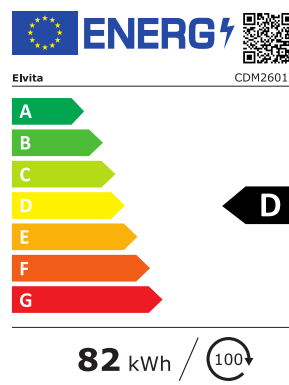

Orkumerking

12 x

11,0 L

3:18

47 dB

ABC D

© 2022 ELON