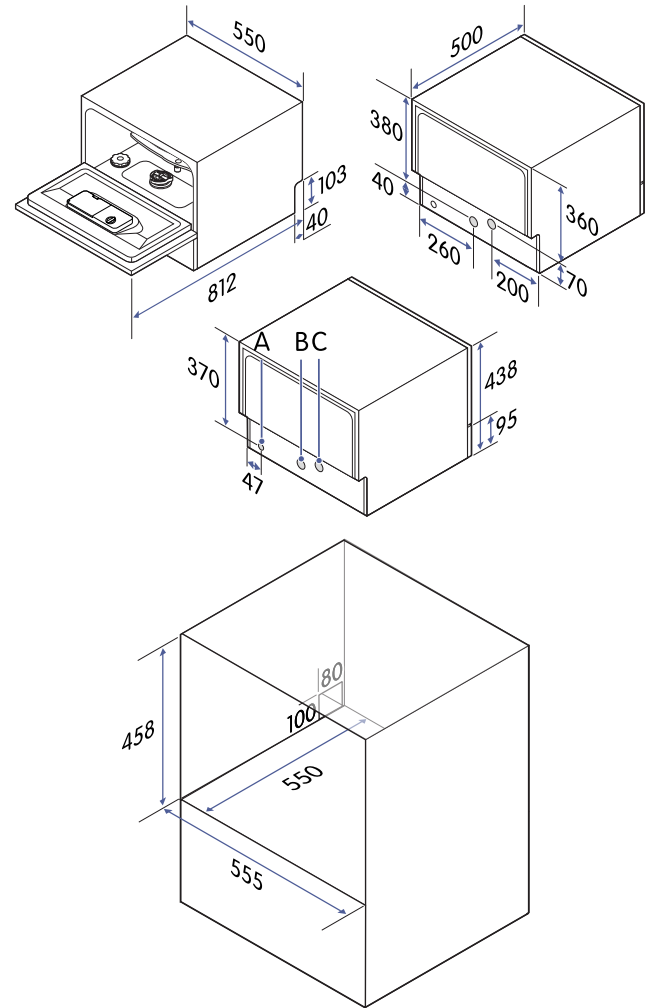

Eiginleikar vöru

Litur	Hvít
Uppsetning	Frístandandi, fyrir vinnuborð
Rúmtak	Borðbúnaður fyrir 6 manns
Tímasett byrjun	Já
Hraðþvottur	Já
Vista upphaldskerfi	Nei
Fjöldi kerfa	5
Vatnsyfirlæðisvísir	Já

Tæknilýsing

Nettó þyngd	20,0 kg
Hæð	438 mm
Breidd	550 mm
Dýpt	500 mm
Dýpt með hurðina opna	812 mm
Lengd vatnsinntaksslöngu (B)	1,5 m
Lengd vatnsúttaksslöngu (C)	1,5 m
Raftenging (A)	220-240 V, 50 Hz
Lengd snúru, tegund tengils	1,5 m, jarðtengd
Uppgefinn straumstyrkur	9,5 A
Málafli	1170-1380 W
Venjulegur vatnsþrýstingur	0,04 MPa ~ 1 MPa
Uppgefið hávaðastig	49 dB
Hávaðamengunarflokkur	C
Vatnsnotkun	6,5 l/lotu
Orkunotkun	0,613 kWh/lotu
Orkunotkun, 100 lotur	61 kWh
Orkunýtniflokkur	F
Gerðarauðkenni	CBD6602V

Fyrir upplýsingar um orkunýtni vörunnar skal fara til <https://eprel.ec.europa.eu/>. Notaðu gerðarauðkennið til að finna upplýsingar.

Stærðir

Upplýsingarnar gætu verið háðar breytingum. Övillandi villur gætu hafna slæðsi inn í upplýsingarnar.

Orkumerking